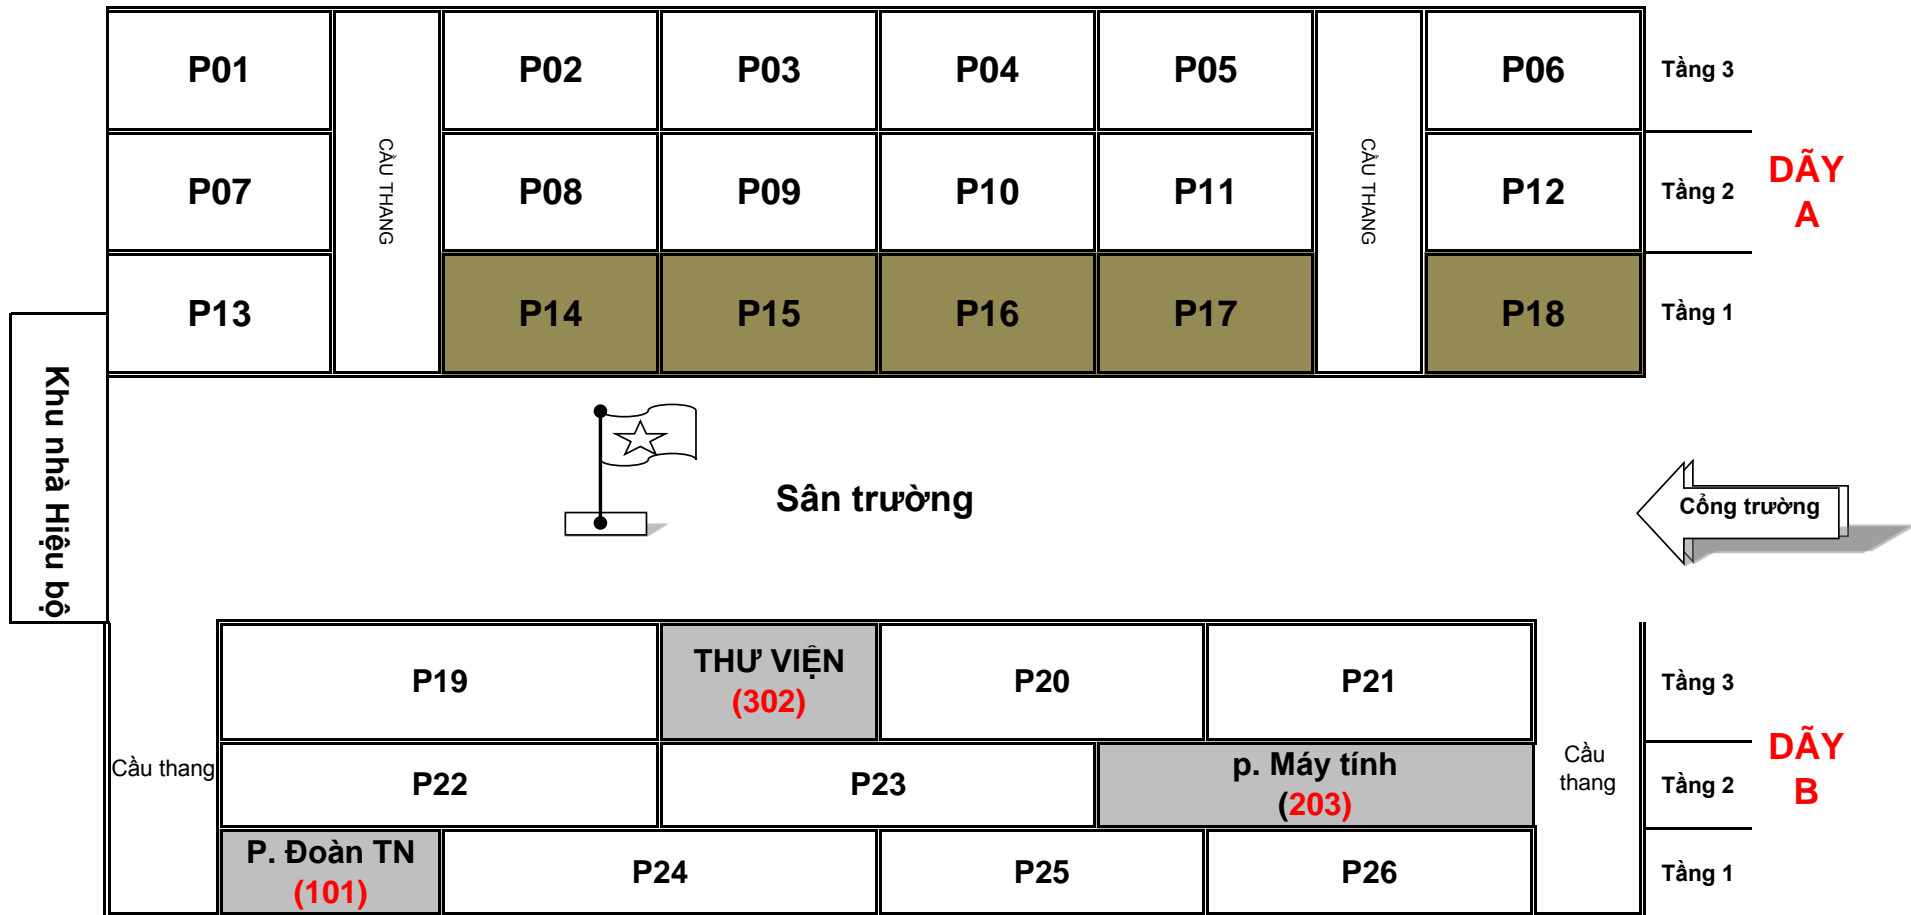

## SƠ ĐỒ PHÒNG KIỂM TRA HỌC KÌ I - NĂM HỌC 2018-2019

- Khối 10 - dãy A (P01-P15) ; Khối 11 - Dãy A (P01-P13)
- Khối 12 - Dãy A (P14 - P18) + Dãy B (P19 - P26)