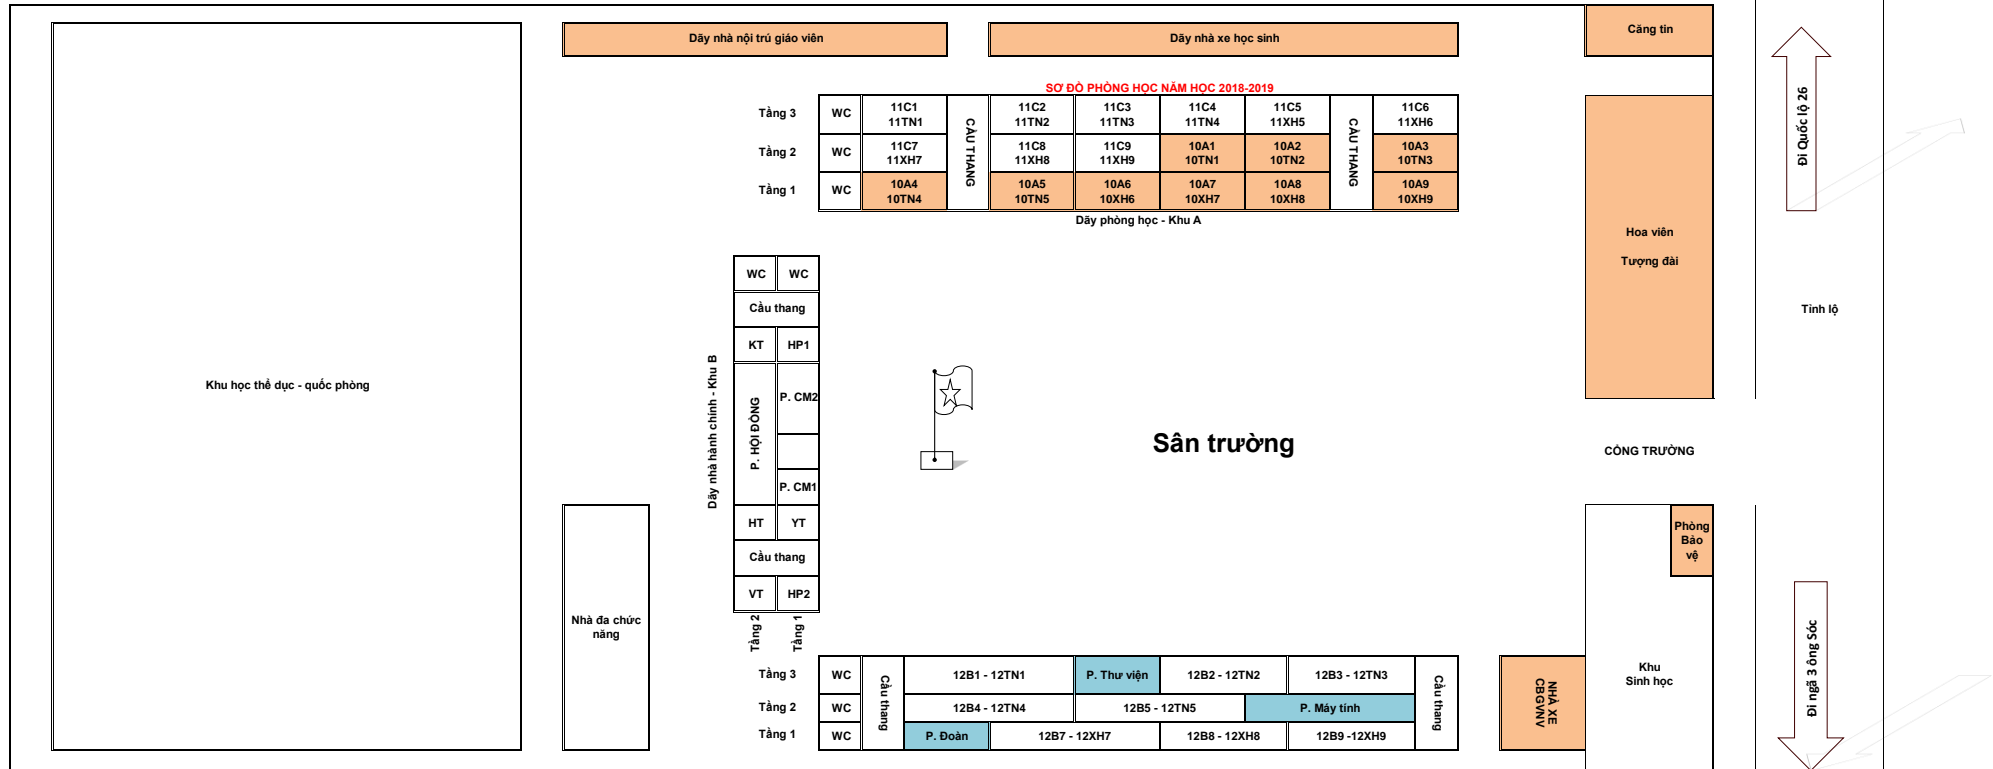

SƠ ĐỒ TRƯỜNG TRUNG HỌC PHỔ THÔNG NGUYỄN THÁI BÌNH

CHÚ Ý: CÁC LỚP 10A, 11C, 12B LÀ CÁC LỚP HỌC CHÍNH KHÓA

CÁC LỚP 10TN, 10XH, 11TN, 11XH, 12TN, 12XH LÀ CÁC LỚP HỌC ÔN TẬP